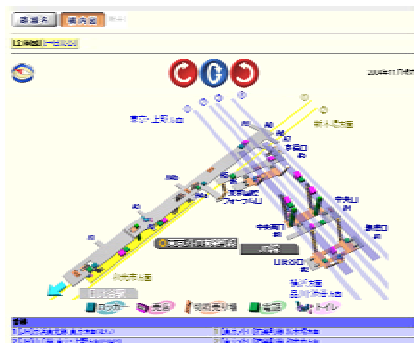

(1)【えきから時刻表】とは…

都道府県地図上の路線図や駅名から各種時刻表を簡単に検索でき、のりかえ案内では最短経路でユーザーを目的駅までナビゲートする時刻表検索サイトです。1999年8月、日本全国のJR6社の時刻表を皮切りに開設。主なユーザーであるビジネスマンからは常に高い評価を頂き、ソフトバンク パブリッシング株式会社(本社:東京都港区、代表取締役社長:岡崎 眞)が発行する月刊インターネット情報誌「Yahoo! Internet Guide(ヤフー・インターネット・ガイド)」が年に一度ベストサイトを一般投票により選出するコンペティション、「Web of The Year2004」の生活情報部門において3位を獲得しました。【月間アクセス数18,400万ページビュー、

(2)駅の時刻表とは…

東京 [JR]東海道新幹線 [駅時刻表]
[新大阪方面(下り)]

【平日/土曜日/休日】 (5)ここ(時刻)をクリック!

時	東京						
6	00	05	20	23	30	36	50
7	03	10	13	23	26	33	36
8	03	10	13	23	26	33	36
9	03	06	13	23	26	33	36
10	03	06	13	23	26	33	36

(3)路線時刻表とは…

JR東海道新幹線
時刻検索 [下り(新大阪方面)] [上り(東京方面)]

平日/土曜/休日 検索 結果 [1-前頁] [次頁-1] 1頁(6-7時) 変更

列車番号	481A	32A	321A	481A	323A	1A	323A	481A
列車名	こだま	のぞみ	ひかり	こだま	ひかり	のぞみ	のぞみ	こだま
運転日/注意	481号	32号	331号	483号	333号	1号	201号	485号
運送日/注意								
東京						6:00	6:05	
品川						6:10	6:12	
横浜							6:24	
小田原								
熱海								
沼津								
静岡				6:05				6:42

【「えきから時刻表」の便利なポイント】

全線対応:駅数は約9,000駅、鉄道企業数が110社

時刻表の検索方法:

- 1、駅名で検索 2、路線名で検索 3、鉄道会社名で検索
- 4、路線図から検索(日本地図の都道府県上にある路線図から検索)

のりかえ案内機能

周辺駅:時刻表のページでは、その駅の最寄駅が分かります。

駅周辺情報:

駅周辺の施設、「レストラン」や「宿・ホテル」の情報を始め、「駅弁情報」、「駅構内図」、「周辺地図」、「不動産」の情報を掲載しています。各情報の入口は、アイコン(6)で分かりやすく案内表示しています。

レストラン:ぐるなびの飲食店情報とリンク

宿・ホテル:グループサイトである、「たびてネット」の宿泊施設情報と連動して情報提供します。

駅弁情報:東京都と神奈川県的主要な駅のみ情報提供

発車案内:車種、行先、時刻、番線を案内

駅構内図(4):3方向のアンクルから駅構内を見ることが可能。トイレ、売店、ロッカーなどをあらかじめ調べておくことができます。

周辺地図:地図からの情報提供。駅周辺のスポット情報を得ることができます。

不動産情報:駅周辺の物件を検索することができます。

(4)駅構内図