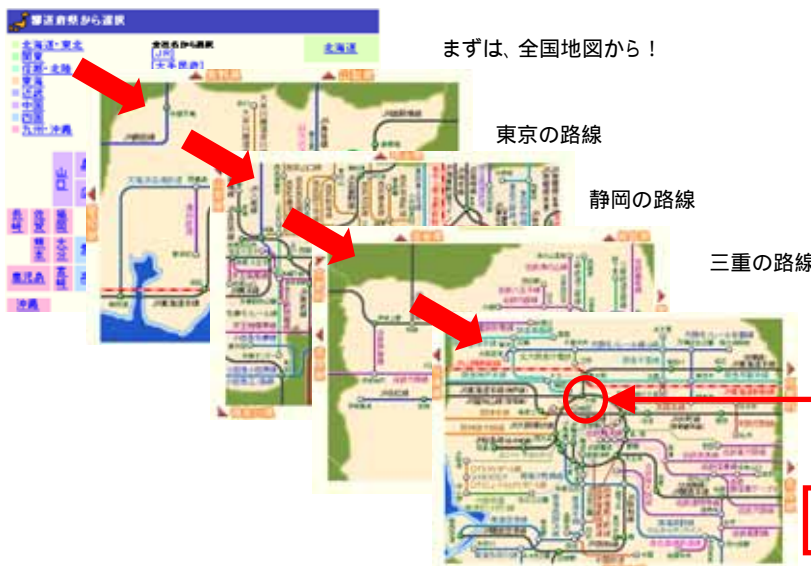

その他の便利！で特異！な特徴はこの3つ！！

主な駅には、3方向のアングル変換が可能な駅構内図(4)を見ることが可能。ロッカーや売店、トイレの位置など、駅を便利にご利用頂くための工夫が随所に施されています。

検索結果にそって、目的の駅の時刻表までたどりついたら、時刻をクリック(5)。すると、その列車の列車名、列車番号、連結車両までが分かります。

駅周辺情報は、飲食店情報検索サイトの「ぐるなび」と観光・レジャー目的の宿検索サイト「たびてネット」と連動し、レストラン、ホテルなどの情報が検索可能です。

従来、地方への旅路は、あらゆる鉄道時刻表冊子を駆使して調べていましたが、当サイトを利用すれば全ての路線の時刻表を誰でも簡単に調べることができます。

()は全て次頁

【鉄道ファンにしかできなかったあの旅を「えきから時刻表」で簡単に実現！】

旅;その1 東京～大阪もこんな旅が実現できる！

～東京～大阪を海沿いの路線で旅したい！～

都道府県地図上にある海沿いの路線を選択！通過する駅、その時刻表はもちろん、主な駅では3Dの駅構内図(4次頁)、レストラン、不動産などの駅周辺情報までを閲覧することができます。

【海沿いの路線にこだわると！！】

[都営浅草線:日本橋駅(東京)]→[京浜急行本線:泉岳寺駅]→[JR 東海道本線:鎌倉駅]→[湘南モノレール:藤沢駅]→[JR 東海道本線:掛川駅]→[天竜浜名湖鉄道:新所原駅]→[JR 東海道本線:蒲郡]→[名鉄蒲郡線:吉良吉田駅]→[名鉄西尾線:知立駅]→[名鉄名古屋本線:金山駅]→[JR 中央本線:八田駅]→[JR 関西本線:河原田駅]→[伊勢鉄道線:津駅]→[JR 紀勢本線:和歌山市駅]→[南海本線:新今宮駅]→[JR 大阪環状線:大阪駅]

大阪！

(1)【えきから時刻表】とは…

都道府県地図上の路線図や駅名から各種時刻表を簡単に検索でき、のりかえ案内では最短経路でユーザーを目的駅までナビゲートする時刻表検索サイトです。1999年8月、日本全国のJR6社の時刻表を皮切りに開設。主なユーザーであるビジネスマンからは常に高い評価を頂き、ソフトバンク パブリッシング株式会社(本社:東京都港区、代表取締役社長:岡崎 眞)が発行する月刊インターネット情報誌「Yahoo! Internet Guide(ヤフー・インターネット・ガイド)」が年に一度ベストサイトを一般投票により選出するコンペティション、「Web of The Year2004」の生活情報部門において3位を獲得しました。【月間アクセス数18,400万ページビュー、